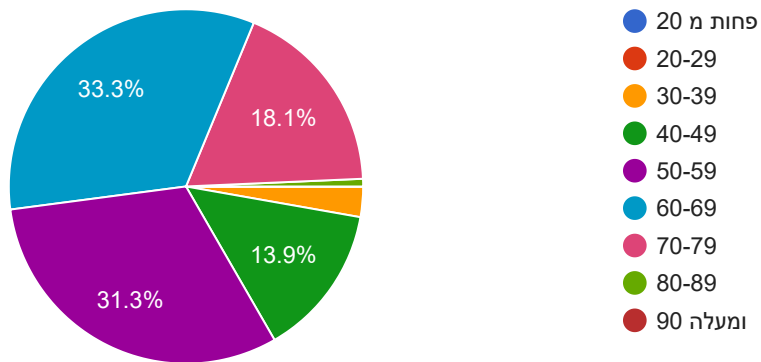

Individual

אזור ההרקדות העיקרי שלי

142 responses

- צפון (צפונית לחדרה)
- מרכז (בין חדרה לגדרה פרט לגוש דן וירושלים)
- גוש דן
- ירושלים והסביבה
- דרום (דרומית לגדרה)

מגדר

144 responses

גיל

144 responses