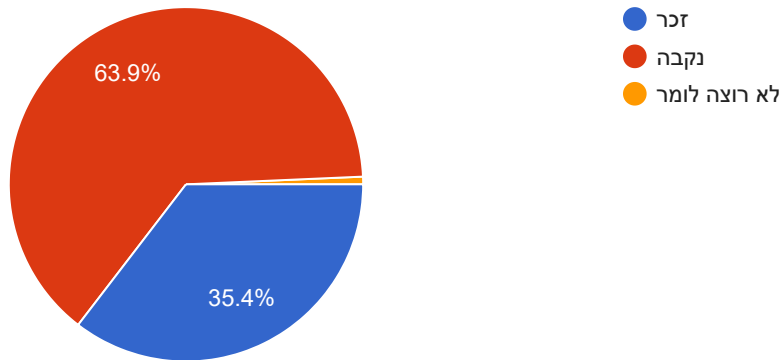

Individual

אזור ההרקדות העיקרי שלי

142 responses

- צפון (צפונית לחדרה)
- מרכז (בין חדרה לגדרה פרט לגוש דן וירושלים)
- גוש דן
- ירושלים והסביבה
- דרום (דרומית לגדרה)

מגדר

144 responses

גיל

144 responses