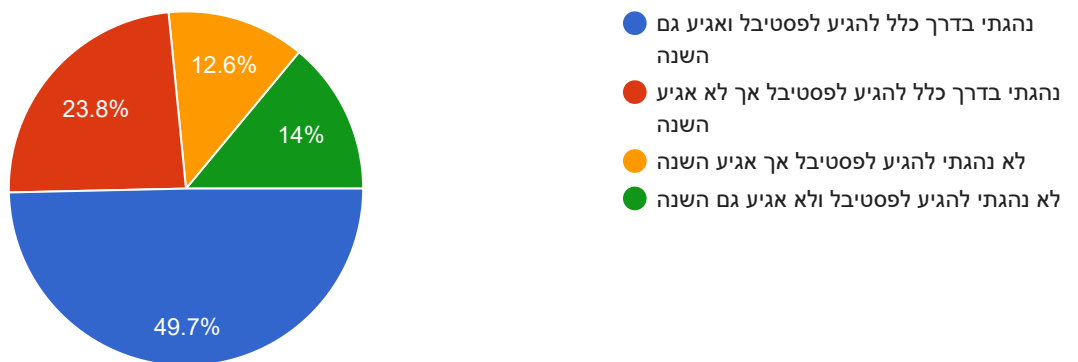

הגעה לפסטיבל כרמיאל

143 responses