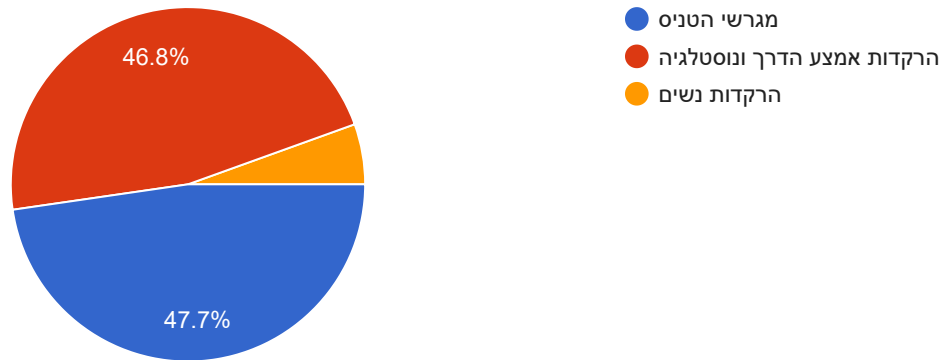

אם בכוונתי להגיע ארקוד בלילה בעיקר ב

109 responses