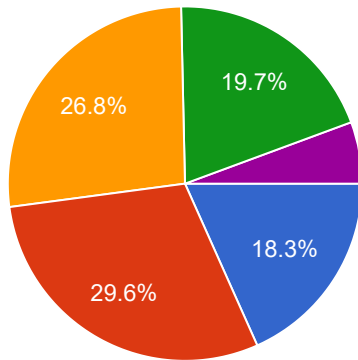

פסטיבל כרמיאל

Questions Responses 146

146 responses

Not accepting responses

Message for respondents

This form is no longer accepting responses

Summary

Question

Individual

אזור ההרקדות העיקרי שלי

142 responses

- צפון (צפונית לחדרה)
- מרכז (בין חדרה לגדרה פרט לגוש דן וירושלים)
- גוש דן
- ירושלים והסביבה
- דרום (דרומית לגדרה)

מגדר

144 responses

גיל

144 responses